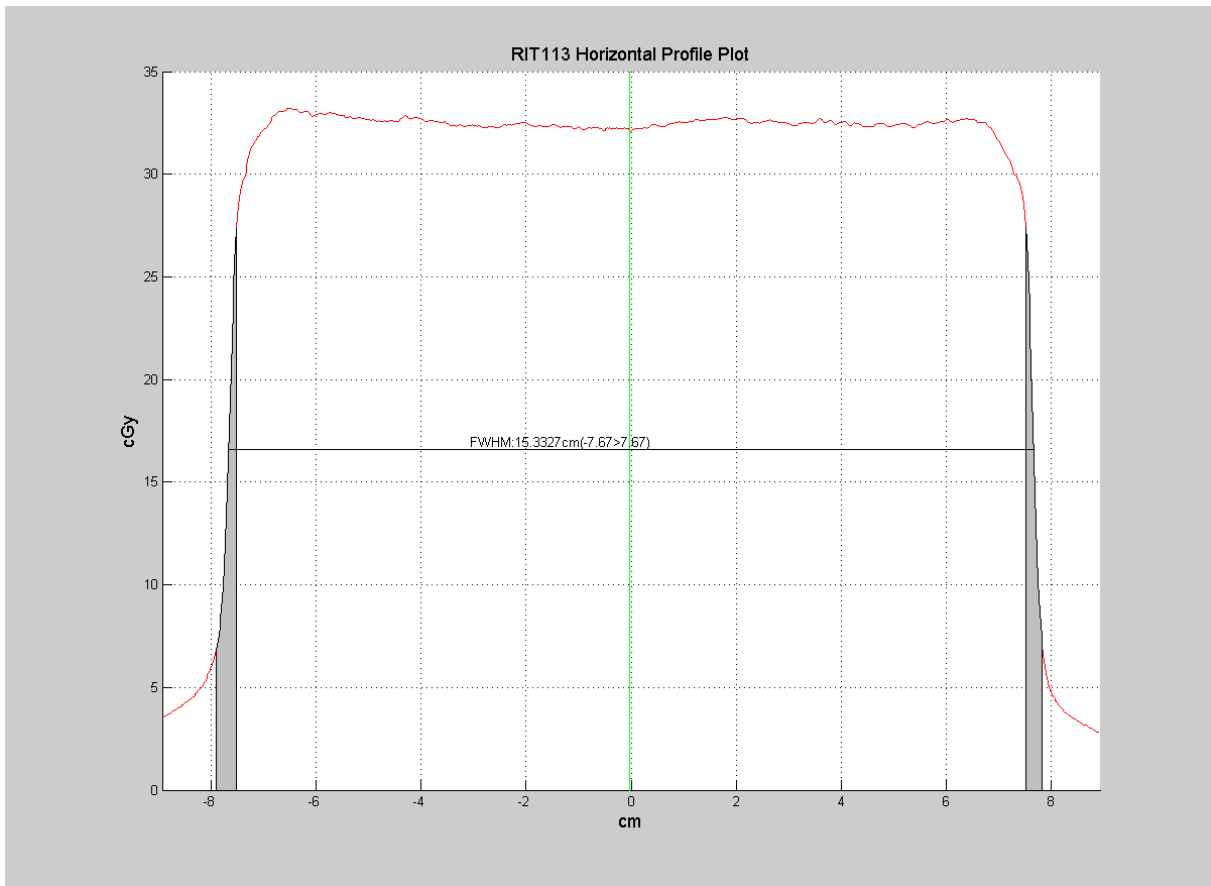

### Image Information

Filename	C:\RIT\RIT113V4\Demo Images\CrossSection\cross section demo1.rv4
----------	--

## RIT113 Vertical Profile Plot

Left Penumbra Width	0.4094 cm[80 20]
Right Penumbra Width	0.3382 cm[80 20]
Flatness	1.2815%(TG45)
Symmetry	0.64396%(TG45)

## RIT113 Horizontal Profile Plot

Left Penumbra Width	0.4094 cm[80 20]
Right Penumbra Width	0.3204 cm[80 20]
Flatness	1.4212%(TG45)
Symmetry	1.3803%(TG45)

## Specifications

Penumbra Upper	80
Penumbra Lower	20
Normalization	Max
Flatness	TG45
symmetry	TG45