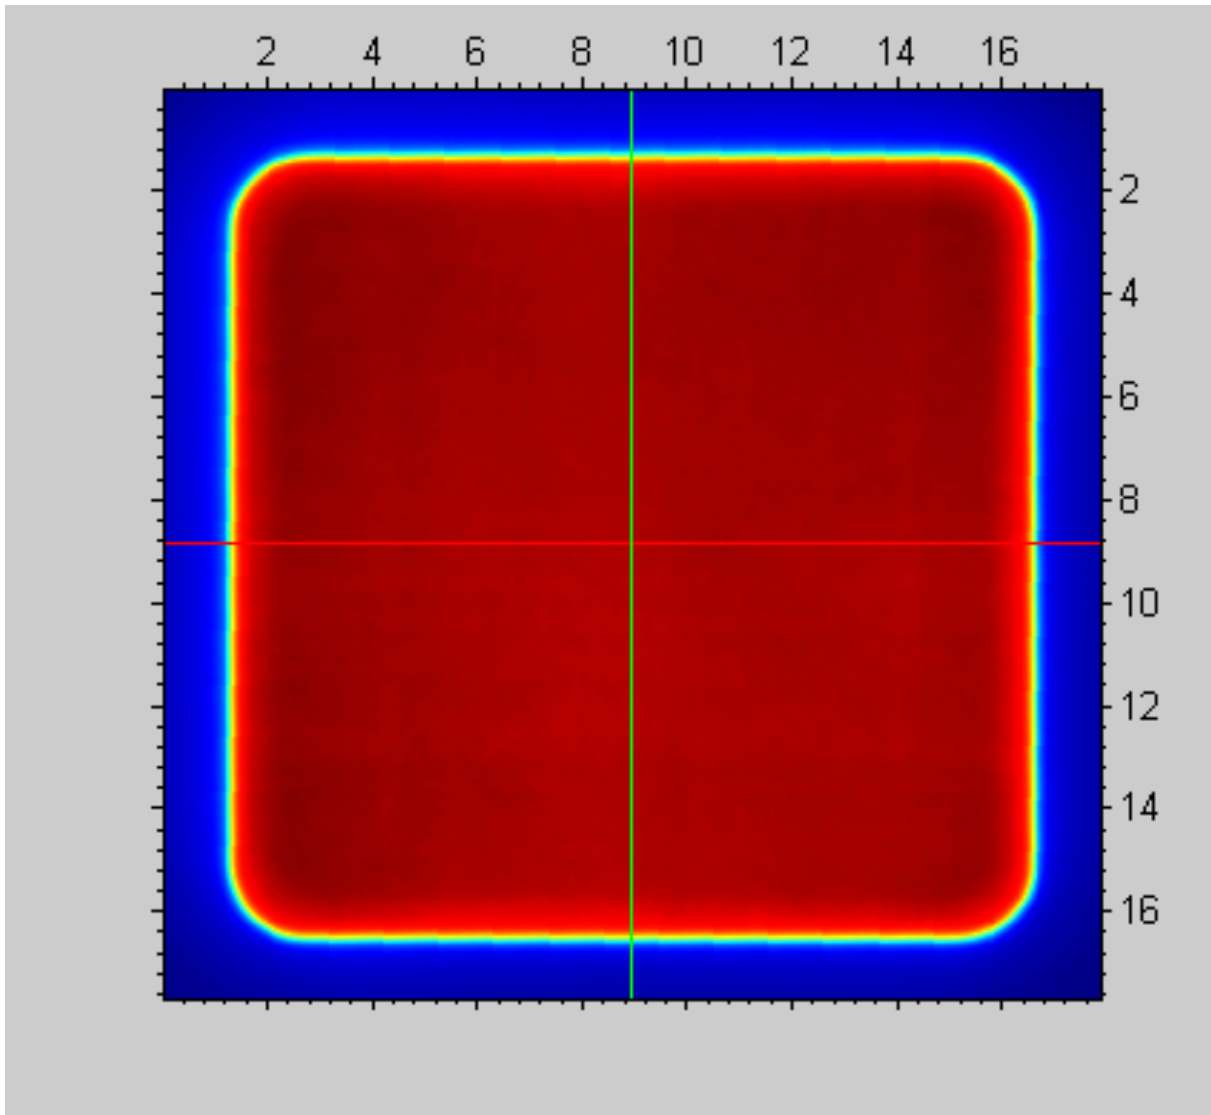

## RIT113 Image Profile Report

### Aligned Image

## RIT113 Vertical Profile Plot

Left Penumbra Width	0.4094 cm[80 20]
Right Penumbra Width	0.3382 cm[80 20]
Flatness	1.2815%(TG45)
Symmetry	0.64396%(TG45)

## RIT113 Horizontal Profile Plot

Left Penumbra Width	0.4094 cm[80 20]
Right Penumbra Width	0.3204 cm[80 20]
Flatness	1.4212%(TG45)
Symmetry	1.3803%(TG45)